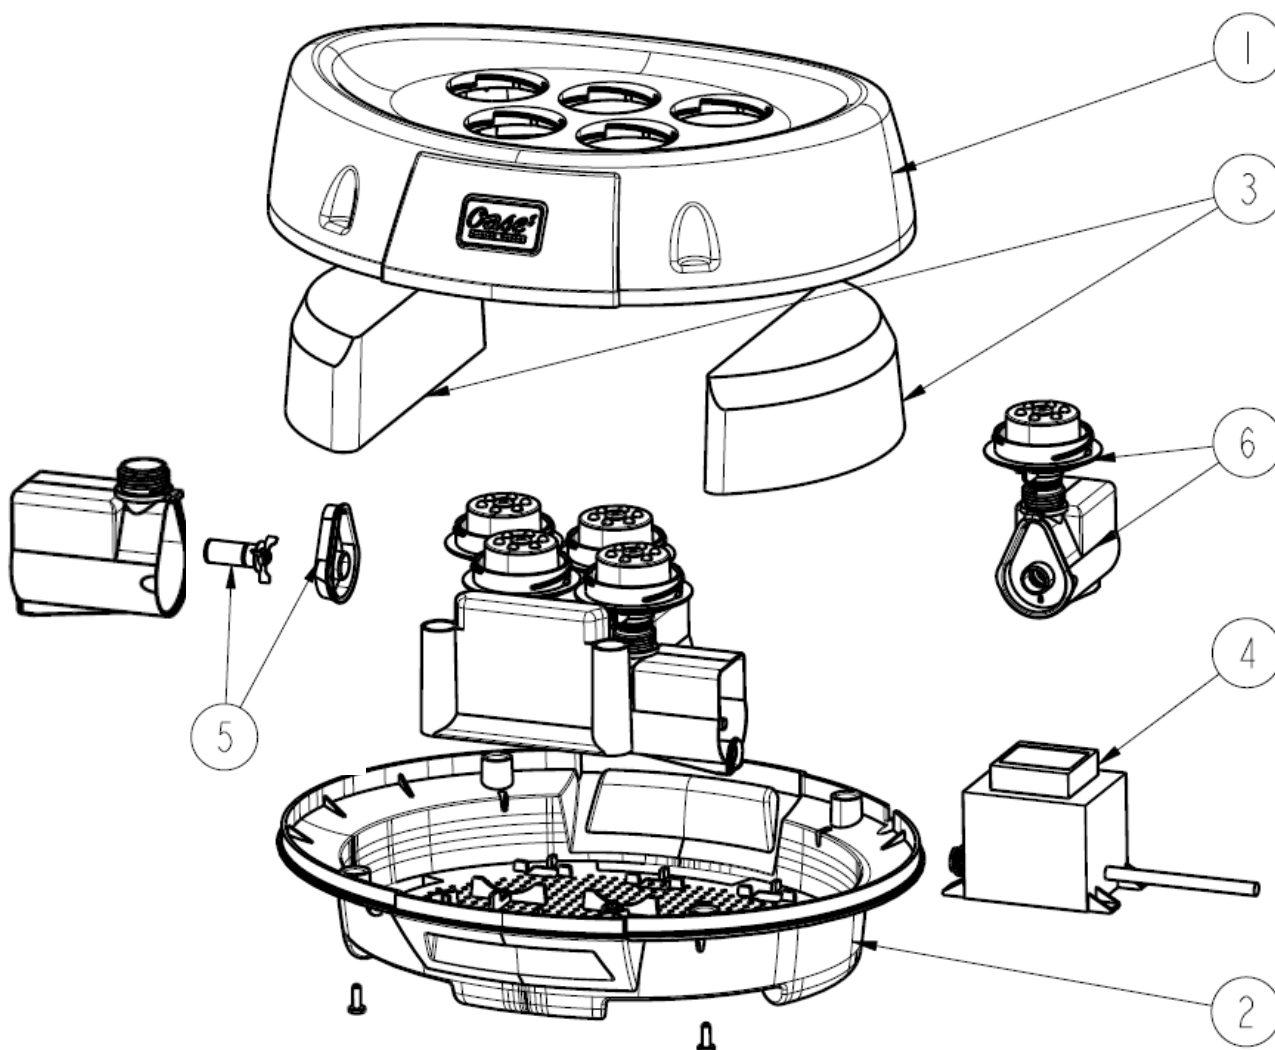

50214 Water Starlet

Pos.-Nr.	ID.-Nr.	Ersatzteilbezeichnung	Spare part description
1	11834	Gehäuse Oberteil m. Emblem	верхняя крышка с эмблемой
2	11835	Gehäuse Unterteil	нижняя крышка
3	12293	Schwimmkörper	поплавок
4	12126	Trafo DE-45-12W	трансформатор DE-45-12В
5	12346	BG Rotor kpl	ротор в комплекте
6	12347	Austausch durch Hersteller	замена производителем