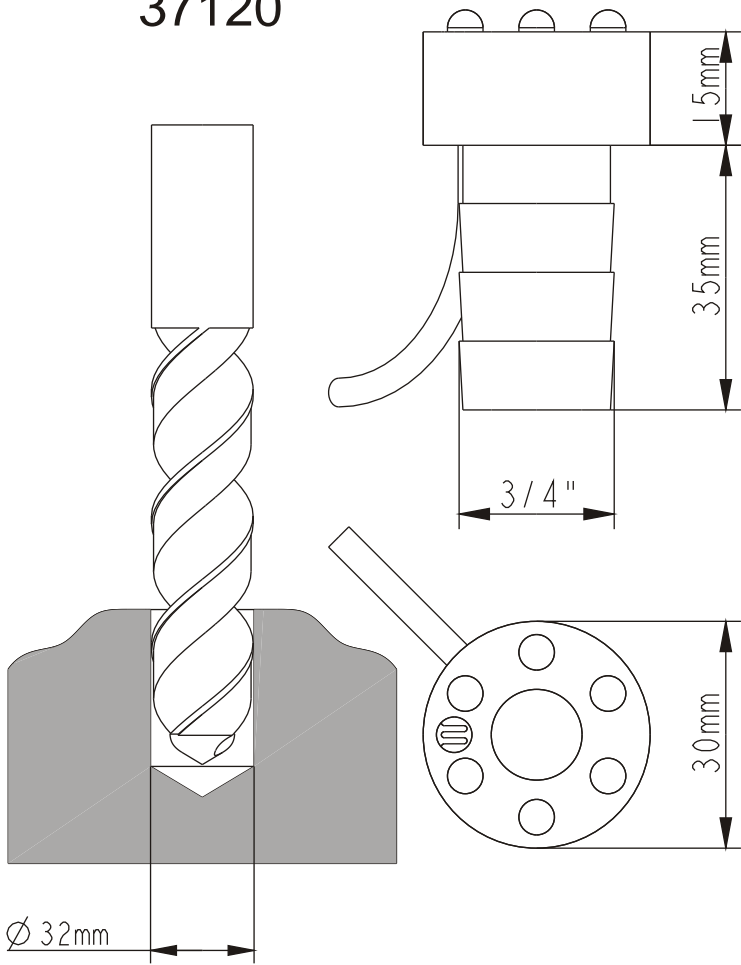

# Lunaled 6 37120