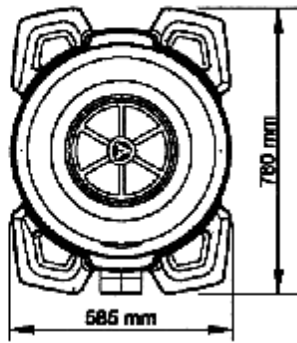

Profiskim 100

Руководство по эксплуатации

Ø 110 mm (DN100)

A

B

C

A

B

C

1	27843
2	28037
3	28036
4	27844